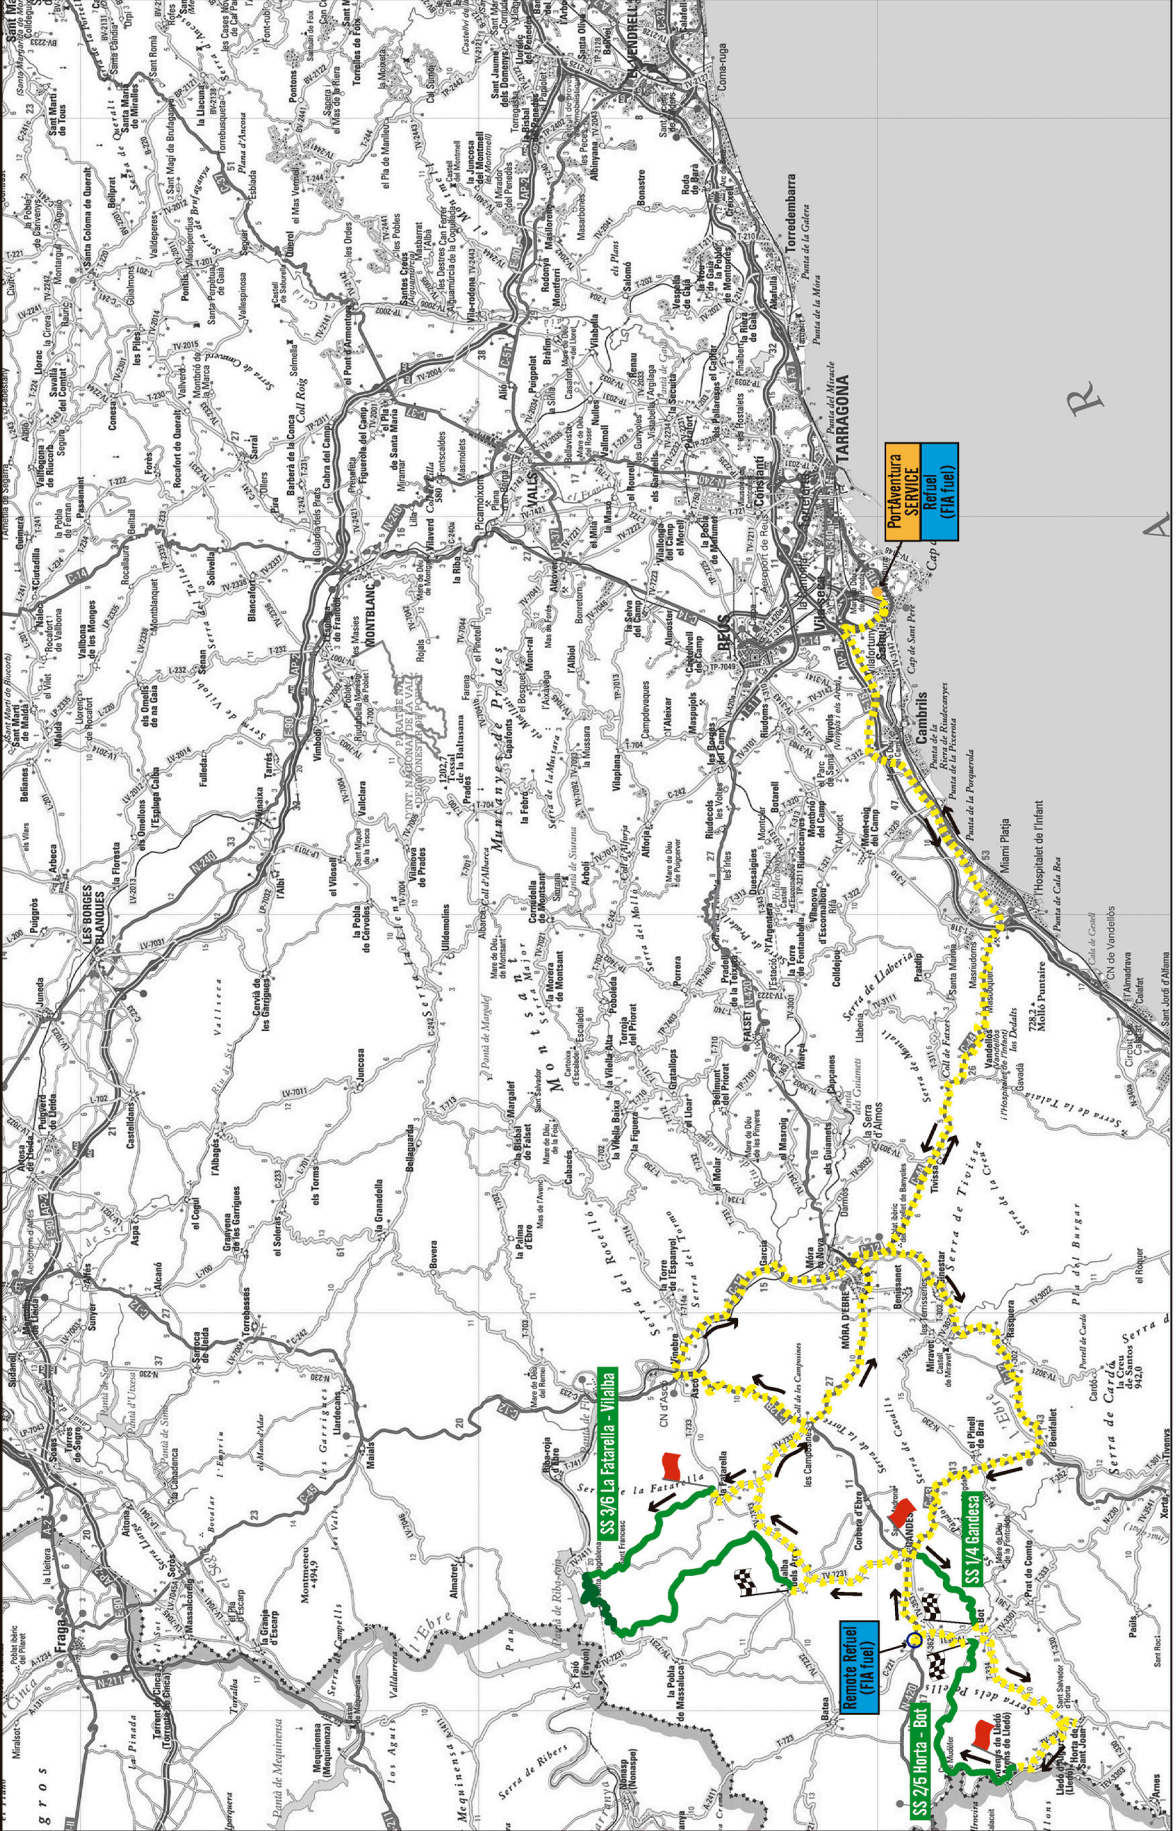

ANEXO APPENDIX 2

ITINERARIO / ITINERARY

FRIDAY 25 OCTOBER 2019

Friday 25/10/2019

 1:250.000 (print DIN A3)

RallyRACC

 55 CATALUNYA - COSTA DAURADA

 Rally de España 2019

ITINERARIO / ITINERARY

SUNDAY 27 OCTOBER 2019

Sunday 27/10/2019

 1:250.000 (print DIN A3)

RallyRACC

 55 CATALUNYA - COSTA DAURADA

 Rally de España 2019

COMPARATIVA TRAMOS 2018 vs 2019

2019 SPECIAL STAGE vs 2018 SPECIAL STAGE

2019 SPECIAL STAGES vs. 2018 SPECIAL STAGES COMPARACION DE TRAMOS del 2019 y 2018

	Stage / Tramo	Km	Surface Superficie	Notes / Descripción
	Shakedown – Salou	2,00 km	Gravel Tierra	<i>Identical route to 2018</i> Tramo idéntico al disputado en el año 2018
1-4	Gandesa	7,00 km	Gravel Tierra	<i>Identical route to 2018</i> Tramo idéntico al disputado en el año 2018
2-5	Horta-Bot <i>New</i>	19,00 km	Gravel Tierra	<i>First 0.7 new and the next are the last 18,30km of Pesells stage 2018</i> 0.7 km nuevos y los últimos 18,30km del tramo de Pesells 2018
3-6	La Fatarella-Vilalba	38,85 km	Gravel & asphalt Tierra y asfalto	<i>Identical route to 2018</i> Tramo idéntico al disputado en el año 2018
7-10	Savallà	14,12 km	Asphalt Asfalto	<i>Identical route to 2018</i> Tramo idéntico al disputado en el año 2018
8-11	Querol	21,26 km	Asphalt Asfalto	<i>Identical route to 2018</i> Tramo idéntico al disputado en el año 2018
9-12	El Montmell	24,40 km	Asphalt Asfalto	<i>Identical route to 2018</i> Tramo idéntico al disputado en el año 2018
13	Salou (City SS)	2,24 km	Asphalt Asfalto	<i>Identical route to 2018</i> Tramo idéntico al disputado en el año 2018
14-16	Riudecanyes	16,35 Km	Asphalt Asfalto	<i>Identical route to 2018</i> Tramo idéntico al disputado en el año 2018
15-17	La Mussara <i>New</i>	20,72 km	Asphalt Asfalto	<i>Stage used in 2014 but in reverse direction</i> Tramo disputado en 2014 en sentido contrario

Itinerary v2