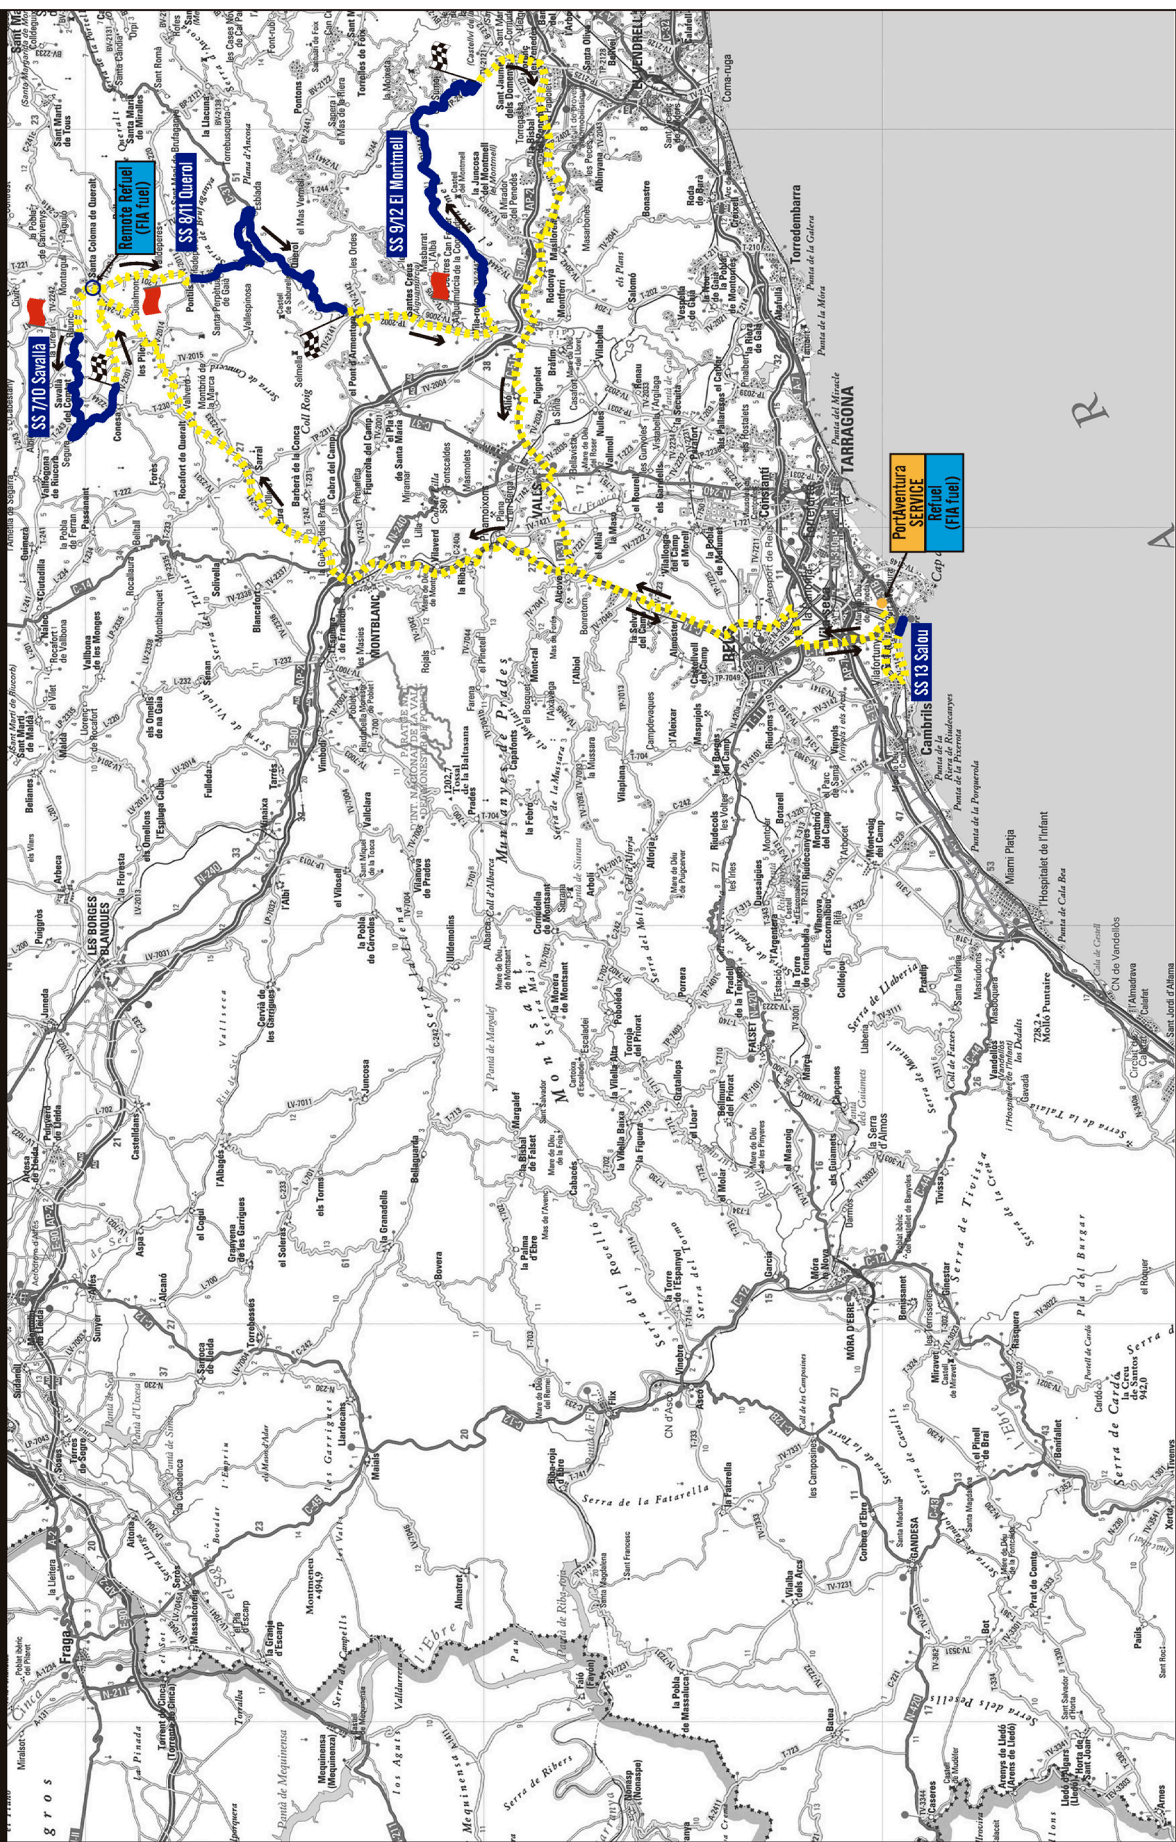

ANEXO APPENDIX 2

ITINERARIO / ITINERARY

FRIDAY 25 OCTOBER 2019

Friday 25/10/2019

 1:250.000 (print DIN A3)

RallyRACC

 55 CATALUNYA - COSTA DAURADA

 Rally de España 2019

ITINERARIO / ITINERARY

SUNDAY 27 OCTOBER 2019

Sunday 27/10/2019

 1:250.000 (print DIN A3)

RallyRACC

 55 CATALUNYA - COSTA DAURADA

 Rally de España 2019

COMPARATIVA TRAMOS 2018 vs 2019

2019 SPECIAL STAGE vs 2018 SPECIAL STAGE

2019 SPECIAL STAGES vs. 2018 SPECIAL STAGES COMPARACION DE TRAMOS del 2019 y 2018

	Stage / Tramo	Km	Surface Superficie	Notes / Descripción
	Shakedown – Salou	2,00 km	Gravel Tierra	<i>Identical route to 2018</i> Tramo idéntico al disputado en el año 2018
1-4	Gandesa	7,00 km	Gravel Tierra	<i>Identical route to 2018</i> Tramo idéntico al disputado en el año 2018
2-5	Horta-Bot <i>New</i>	19,00 km	Gravel Tierra	<i>First 0.7 new and the next are the last 18,30km of Pesells stage 2018</i> 0.7 km nuevos y los últimos 18,30km del tramo de Pesells 2018
3-6	La Fatarella-Vilalba	38,85 km	Gravel & asphalt Tierra y asfalto	<i>Identical route to 2018</i> Tramo idéntico al disputado en el año 2018
7-10	Savallà	14,12 km	Asphalt Asfalto	<i>Identical route to 2018</i> Tramo idéntico al disputado en el año 2018
8-11	Querol	21,26 km	Asphalt Asfalto	<i>Identical route to 2018</i> Tramo idéntico al disputado en el año 2018
9-12	El Montmell	24,40 km	Asphalt Asfalto	<i>Identical route to 2018</i> Tramo idéntico al disputado en el año 2018
13	Salou (City SS)	2,24 km	Asphalt Asfalto	<i>Identical route to 2018</i> Tramo idéntico al disputado en el año 2018
14-16	Riudecanyes	16,35 Km	Asphalt Asfalto	<i>Identical route to 2018</i> Tramo idéntico al disputado en el año 2018
15-17	La Mussara <i>New</i>	20,72 km	Asphalt Asfalto	<i>Stage used in 2014 but in reverse direction</i> Tramo disputado en 2014 en sentido contrario