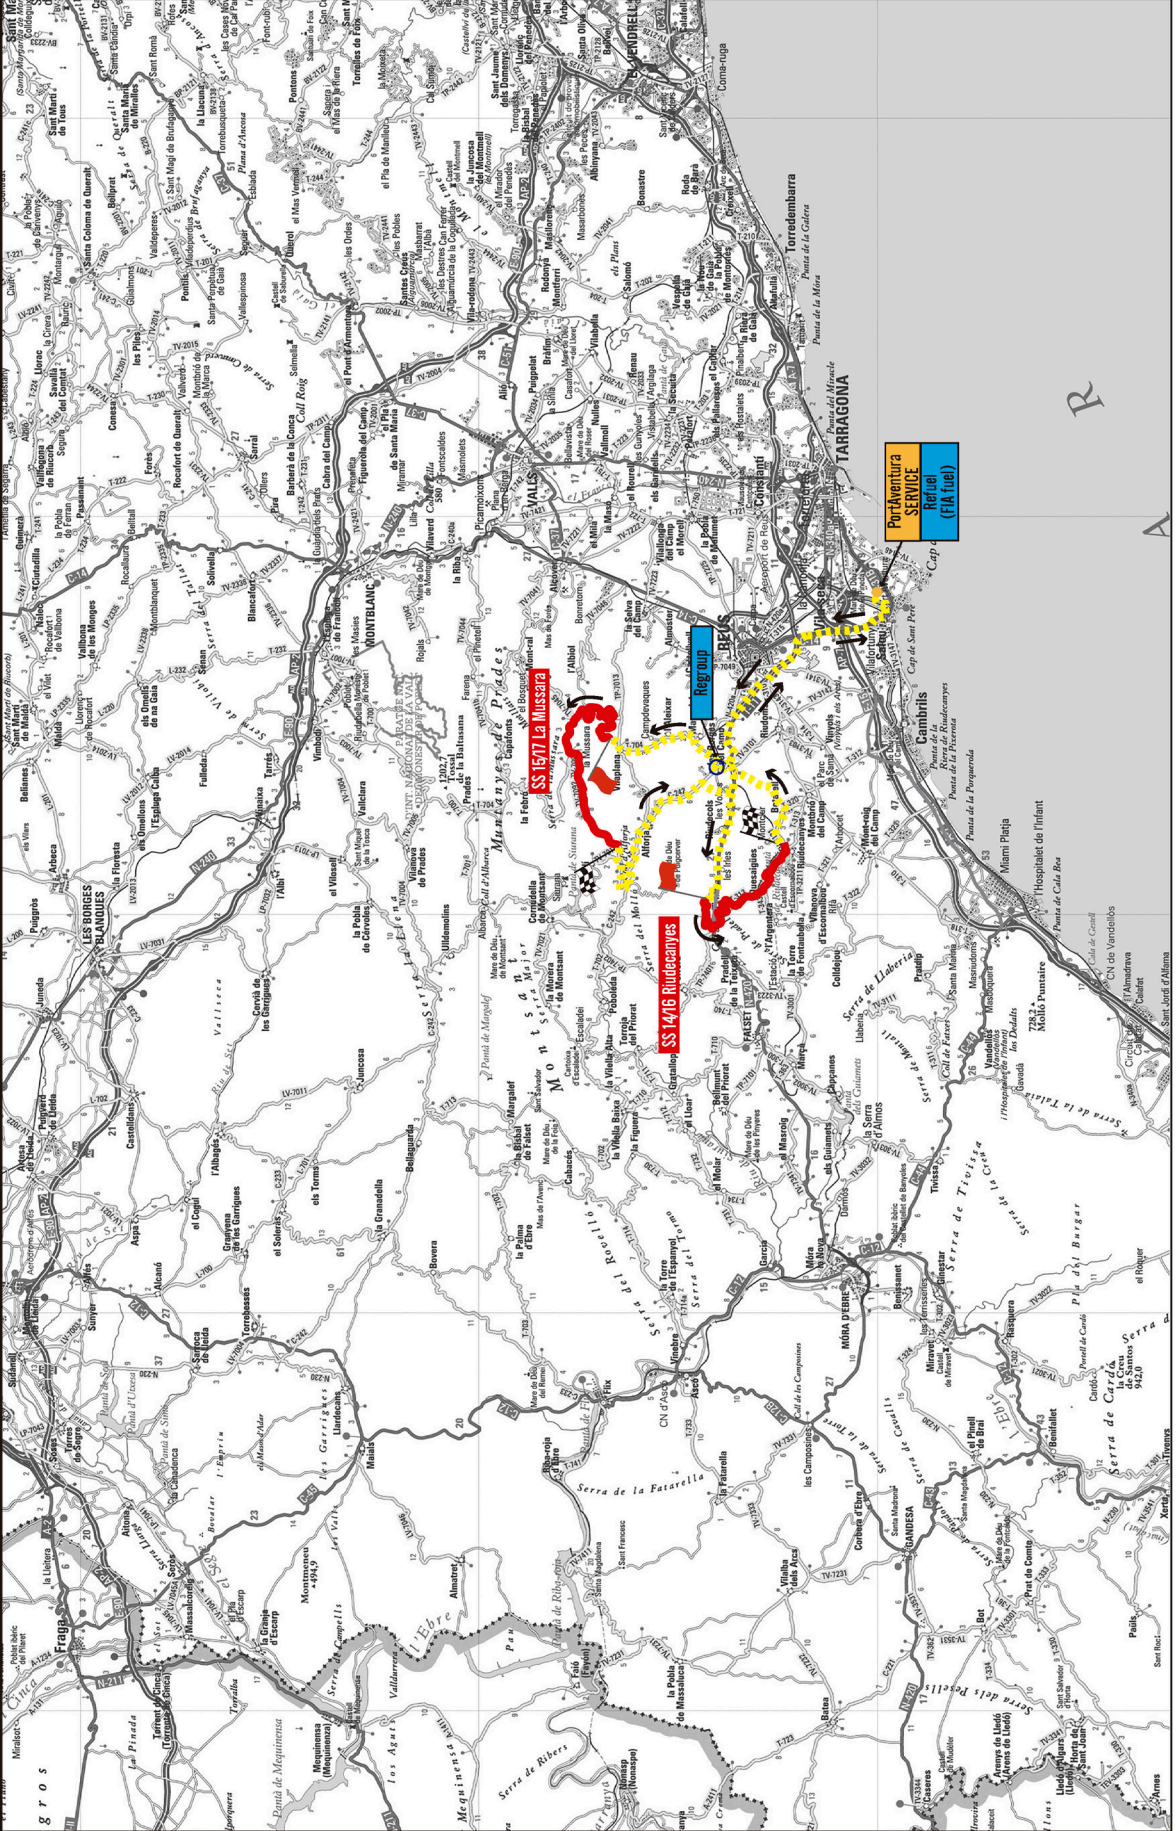

ANEXO APPENDIX 2

ITINERARIO / ITINERARY

FRIDAY 25 OCTOBER 2019

Friday 25/10/2019

 1:250.000 (print DIN A3)

RallyRACC

 55 CATALUNYA - COSTA DAURADA

 Rally de España 2019

ITINERARIO / ITINERARY

SUNDAY 27 OCTOBER 2019

Sunday 27/10/2019

 1:250.000 (print DIN A3)

RallyRACC

 55 CATALUNYA - COSTA DAURADA

 Rally de España 2019

COMPARATIVA TRAMOS 2018 vs 2019

2019 SPECIAL STAGE vs 2018 SPECIAL STAGE

2019 SPECIAL STAGES vs. 2018 SPECIAL STAGES COMPARACION DE TRAMOS del 2019 y 2018

	Stage / Tramo	Km	Surface Superficie	Notes / Descripción
	Shakedown – Salou	2,00 km	Gravel Tierra	<i>Identical route to 2018</i> Tramo idéntico al disputado en el año 2018
1-4	Gandesa	7,00 km	Gravel Tierra	<i>Identical route to 2018</i> Tramo idéntico al disputado en el año 2018
2-5	Horta-Bot <i>New</i>	19,00 km	Gravel Tierra	<i>First 0.7 new and the next are the last 18,30km of Pesells stage 2018</i> 0.7 km nuevos y los últimos 18,30km del tramo de Pesells 2018
3-6	La Fatarella-Vilalba	38,85 km	Gravel & asphalt Tierra y asfalto	<i>Identical route to 2018</i> Tramo idéntico al disputado en el año 2018
7-10	Savallà	14,12 km	Asphalt Asfalto	<i>Identical route to 2018</i> Tramo idéntico al disputado en el año 2018
8-11	Querol	21,26 km	Asphalt Asfalto	<i>Identical route to 2018</i> Tramo idéntico al disputado en el año 2018
9-12	El Montmell	24,40 km	Asphalt Asfalto	<i>Identical route to 2018</i> Tramo idéntico al disputado en el año 2018
13	Salou (City SS)	2,24 km	Asphalt Asfalto	<i>Identical route to 2018</i> Tramo idéntico al disputado en el año 2018
14-16	Riudecanyes	16,35 Km	Asphalt Asfalto	<i>Identical route to 2018</i> Tramo idéntico al disputado en el año 2018
15-17	La Mussara <i>New</i>	20,72 km	Asphalt Asfalto	<i>Stage used in 2014 but in reverse direction</i> Tramo disputado en 2014 en sentido contrario

Itinerary v2